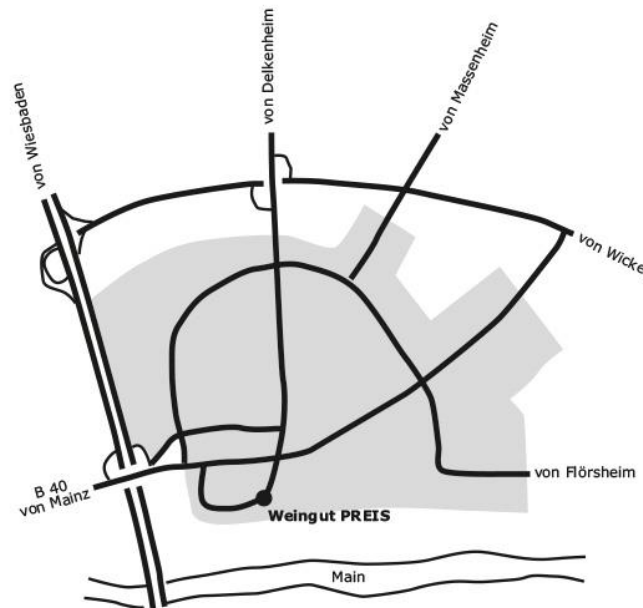

Postversand erfolgt nur in von der Post zugelassenen
Kartons, die Verpackung wird berechnet.

Mitnahme möglich in Kartons zu 6 oder 12 Flaschen,
auch nach verschiedenen Sorten sortiert.

Eigentum an der Ware erwirbt der Käufer erst nach
vollständiger Bezahlung.

Zahlung sofort nach Rechnungsdatum. Erfüllungsort und
Gerichtsstand für Lieferung und Zahlung ist Hochheim am
Main. Durch seine Bestellung erkennt der Besteller die
obigen Bedingungen als bindend an.

Diese Preisliste hebt alle früheren auf.

Bankverbindungen:
Mainzer Volksbank Hochheim
IBAN: DE 551900000017972019
BIC: MVBMD55

Nassauische Sparkasse
IBAN: DE35510500150213009117
BIC: NASSDE55XXX

Unser aktuelles Weinangebot sowie Informationen
zum Weingut, dem Gutsausschank und unserem
Veranstaltungskalender mit besonderen Events
finden Sie auch auf unserer Homepage:

www.weingut-preis.de

Besuchen Sie:

- Unseren Gutsausschank geöffnet von Januar bis
  Dezember – Mittwoch bis Samstag ab 17 Uhr,
  Sonntag und Feiertag ab 12 Uhr
- Das Hochheimer Weinfest im Juli mit unserem Wein und
  Sektausschank
- Den Hochheimer Markt im November
- Eine Weinprobe nach Vereinbarung mit bis zu 70 Personen
  im Gewölbekeller

Unser Weinverkauf findet ganzjährig – auch außerhalb
der Gaststättenöffnungszeiten – statt.

Für eine kurze telefonische Information wären wir dankbar.